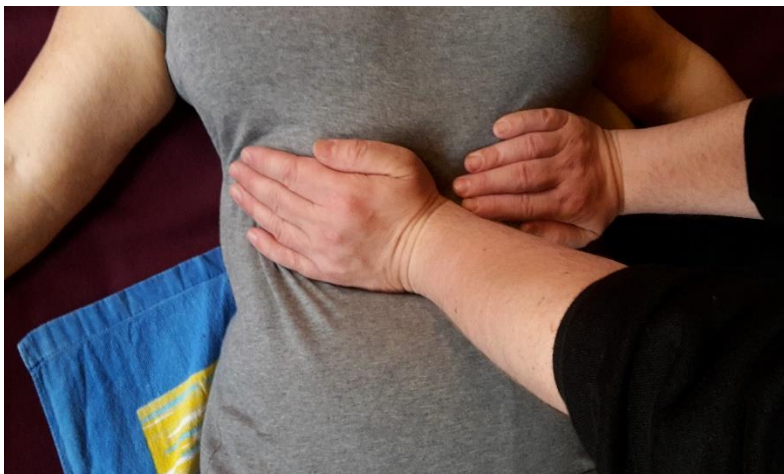

INITIATION AU REIKI-DO, NIVEAU 1

USUI TEATE SHODEN (*PREMIÈRE TRANSMISSION*)

Apprendre les Soins d'Harmonisation (pour soi-même & autrui) et suivre la Voie méditative du Bonheur, selon O Senseï USUI Mikao.

Formation au système des Chakra.

Dans un véritable Dojo traditionnel japonais en Alsace.

Ouvert à tou(te)s.

SAMEDI 11 & DIMANCHE 12 DECEMBRE 2021

Relaxation – Développement personnel - Prévention

avec : Olivier F. Hoffmann - *Reiki Senseï, Anthropologue & Philosophe* -